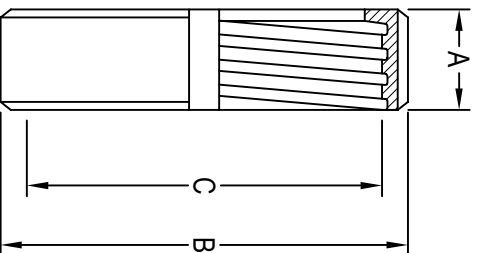

HS-13R SMS ROUND NUT

TUBE OD	A	B	C	SS-304 Item No.	SS-316L Item No.
1"	.75	2.01	1.57	1.00" HS-13R SMS-4-7	1.00" HS-13R SMS-6-7
1½"	.91	2.91	2.36	1.50" HS-13R SMS-4-7	1.50" HS-13R SMS-6-7
2"	.94	3.31	2.76	2.00" HS-13R SMS-4-7	2.00" HS-13R SMS-6-7
2½"	1.10	3.94	3.35	2.50" HS-13R SMS-4-7	2.50" HS-13R SMS-6-7
3"	1.18	4.49	3.86	3.00" HS-13R SMS-4-7	3.00" HS-13R SMS-6-7
4"	1.22	5.43	4.92	4.00" HS-13R SMS-4-7	4.00" HS-13R SMS-6-7

All dimensions in inches.

May 2020

www.halesoninc.com